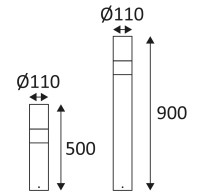

RONDO P E27

- Round terminal for outdoor lighting.
- Anthracite body and diffuser in clear, opaline or smoked glass.

CODE	COLOR	MATERIAL	SOCKET	AC	Watt Max	LAMP	L (mm)
OU40024	ANT. + VERRE OPALIN	CAST ALUMINIUM	E27	AC 230V	18W	CLA	500
OU40224	ANT. + VERRE CLAIR	CAST ALUMINIUM	E27	AC 230V	18W	CLA	500
OU40424	ANT. + VERRE FUME	CAST ALUMINIUM	E27	AC 230V	18W	CLA	500
OU40124	ANT. + VERRE OPALIN	CAST ALUMINIUM	E27	AC 230V	18W	CLA	900
OU40324	ANT. + VERRE CLAIR	CAST ALUMINIUM	E27	AC 230V	18W	CLA	900
OU40524	ANT. + VERRE FUME	CAST ALUMINIUM	E27	AC 230V	18W	CLA	900