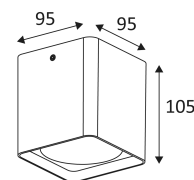

ROMY S GU10

- Plafonnier carré pour éclairage extérieur.
- Diffuseur en verre.
- Avec entrée et sortie de câble.

CODE	COULEUR	MATIÈRE	SOCKET	AC	Watt Max	LAMP
OU50505	NOIR MAT	ALUMINIUM	GU10	AC 230V	7W	PAR16 LED
OU50530	BLANC MAT	ALUMINIUM	GU10	AC 230V	7W	PAR16 LED