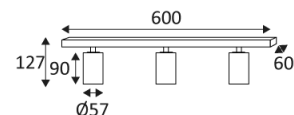

RIVA 3 GU10

- Applique murale ou plafonnier orientable.