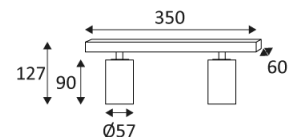

# RIVA 2 GU10

- Applique murale ou plafonnier orientable.

CODE	COULEUR	MATIÈRE	SOCKET	AC	Watt Max	LAMP
WA19905	NOIR MAT	ALUMINIUM	GU10	AC 230V	2x10W	PAR16 LED
WA19930	BLANC MAT	ALUMINIUM	GU10	AC 230V	2x10W	PAR16 LED

NOIR MAT

BLANC MAT

Montage sur un mur ou un plafond.

Usage intérieur uniquement.

Protection contre la pénétration de corps supérieurs à 12mm. Sans protection contre l'eau.

Protection contre une énergie de choc de 0,20 Joule.

Produit à isolation principale qui comporte des dispositifs reliant l'ensemble de ses parties métalliques accessibles au conducteur de protection.

Orientation verticale possible du luminaire pour un maximum de 85°.

Orientation horizontale possible du luminaire pour un maximum de 355°.

Homologation CE.

Testé à 650°.

Garantie 3 ans.

Source remplaçable par un end-user.