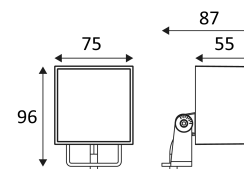

RIESA

- Spot d'accentuation pour éclairage extérieur.
- Câble 1.50m et piquet à enterrer inclus.
- Convertisseur non dimmable intégré dans l'appareil.

Ce produit contient 4 source(s) lumineuse(s) d'efficacité énergétique G.