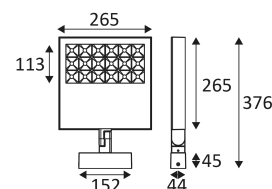

RAYPRO 50

1. Projecteur pour éclairage extérieur.
   - Diffuseur en verre sérigraphié noir.
   - Livré avec 1.50m de câble (HO5RN-F 3x0.75mm²).
   - Convertisseur non dimmable intégré dans l'appareil.
2. Ce produit contient 18 source(s) lumineuse(s) d'efficacité énergétique E.