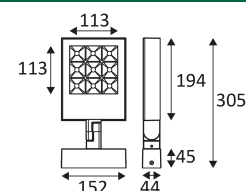

RAYPRO 32

- Projecteur pour éclairage extérieur.
- Diffuseur en verre sérigraphié noir.
- Livré avec 1.50m de câble (HO5RN-F 3x0.75mm²).
- Convertisseur non dimmable intégré dans l'appareil.

Ce produit contient 9 source(s) lumineuse(s) d'efficacité énergétique E.

CODE	COULEUR	MATIÈRE	AC	LED	T° (K)	LED Lumen	System Lumen
PRO32/M/3K/A	ANTHRACITE	FONTE D'ALUMINIUM	AC 230V	32W	3000K	3200 Lm	2435 Lm
PRO32/M/3K/G	GRIS MAT	FONTE D'ALUMINIUM	AC 230V	32W	3000K	3200 Lm	2435 Lm
PRO32/M/3K/W	BLANC MAT	FONTE D'ALUMINIUM	AC 230V	32W	3000K	3200 Lm	2435 Lm

GRIS MAT

BLANC MAT

Montage sur un mur uniquement.

Usage extérieur.

Étanche aux poussières. Étanche à l'immersion temporaire.

Protection contre une énergie de choc de 20 Joules.

Produit à isolation principale qui comporte des dispositifs reliant l'ensemble de ses parties métalliques accessibles au conducteur de protection.

180°

Orientation verticale possible du luminaire pour un maximum de 180°.

355°

Orientation horizontale possible du luminaire pour un maximum de 355°.

36°

Faisceau 36°.

Homologation CE.

Indice de rendu des couleurs >90.

"Durée de vie" des moteurs de lumière.

Risque photobiologique RG0

Testé à 650°.

Alimentation incluse.

Garantie 5 ans.

Courbe photométrique disponible sur le site web: www.indigo-lighting.com