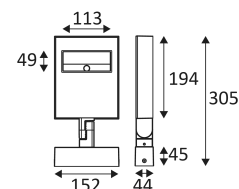

RAYPRO 32 A

- Scheinwerfer für Außenbeleuchtung.
- Diffusor aus schwarzes serigraphiertes Glas.
- Strahlwinkel asymmetrisch.
- Lieferung mit 1.50m Kabel (HO5RN-F 3x0.75mm²).
- In der Leuchte integrierter nicht dimmbarer Konverter.

Dieses Produkt enthält 1 Lichtquelle(n) mit F energieeffizient.

CODE	FARBE	MATERIAL	AC	LED	T° (K)	LED Lumen	System Lumen
PRO32/AS/3K/A	ANTHRAZIT	ALUMINIUMGUSS	AC 230V	32W	3000K	3300 Lm	2335 Lm
PRO32/AS/3K/G	MATT GRAU	ALUMINIUMGUSS	AC 230V	32W	3000K	3300 Lm	2335 Lm
PRO32/AS/3K/W	WEISS MATT	ALUMINIUMGUSS	AC 230V	32W	3000K	3300 Lm	2335 Lm

MATT GRAU

WEISS MATT

Nur für Wandmontage.

Außengebrauch.

Völlig gegen Staub geschützt. Geschützt gegen die Nachfolgen bei zeitweiligen Untertauchen.

Schutz gegen eine Stoßenergie von 20 Joule.

Beleuchtung mit Hauptisolation, mit einem Gerät welches alle seine Metallteile die zugänglich sind mit dem Schutzleiter verbindet.

Vertikale Orientierung der Leuchte möglich bis zu einem maximum von 180°.

Horizontale Orientierung der Leuchte möglich bis zu einem maximum von 355°.

CE Genehmigung.

CRI >90

LED-Spezifikationen.

Photobiologisches Risiko RG0

Getest bij 650°.

Stromversorgung einbegriffen.

2 Jahre Garantie.

Luxeinheit auf der Website verfügbar: www.indigo-lighting.com

Driver nicht austauschbar.

Lichtquelle nicht austauschbar.