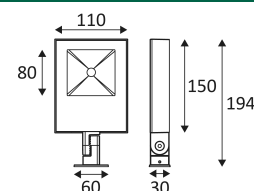

RAYPRO 14

- Projecteur pour éclairage extérieur.
- Diffuseur en verre sérigraphié noir.
- Livré avec 1.50m de câble (HO5RN-F 3x0.75mm²).
- Convertisseur non dimmable intégré dans l'appareil.

Ce produit contient 1 source(s) lumineuse(s) d'efficacité énergétique E.

CODE	COULEUR	MATIÈRE	AC	LED	T° (K)	LED Lumen	System Lumen
PRO14/F/3K/A	ANTHRACITE	FONTE D'ALUMINIUM	AC 230V	14W	3000K	1700 Lm	1610 Lm
PRO14/F/3K/G	GRIS MAT	FONTE D'ALUMINIUM	AC 230V	14W	3000K	1700 Lm	1610 Lm
PRO14/F/3K/W	BLANC MAT	FONTE D'ALUMINIUM	AC 230V	14W	3000K	1700 Lm	1610 Lm

GRIS MAT

BLANC MAT

Montage sur un mur uniquement.

Usage extérieur.

Étanche aux poussières. Étanche à l'immersion temporaire.

Protection contre une énergie de choc de 5 Joules.

Produit à isolation principale qui comporte des dispositifs reliant l'ensemble de ses parties métalliques accessibles au conducteur de protection.

180°

Orientation verticale possible du luminaire pour un maximum de 180°.

110°

Faisceau 110°.

Homologation CE.

Indice de rendu des couleurs >90.

"Durée de vie" des moteurs de lumière.

Risque photobiologique RG1

Testé à 650°.

Alimentation incluse.

Garantie 5 ans.

Courbe photométrique disponible sur le site web: www.indigo-lighting.com

Driver non remplaçable.