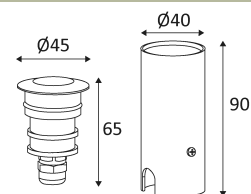

PURE 45

- Encastré de sol rond.
- Boîtier d'encastrement et 0.50m de câble fournis.
- Convertisseur 700mA à commander séparément.
- Max. 11 PURE 45 par CD105.

Ce produit contient 1 source(s) lumineuse(s) d'efficacité énergétique G.

CODE	MATIÈRE	DC	LED	T° (K)	LED Lumen	System Lumen
OU125	ALUMINIUM	DC 700mA 3V	3W	4000K	200 Lm	124 Lm

CODE	Watt Max	PRI	SEC	INPUTS	OUTPUTS	Max Case T°	Max Amb. T°
CD172	2-4W	AC 230V	DC 700mA	1	1	85°	50°
CD105	9-35W	AC 230V	DC 700mA	1	1	65°	40°

Diamètre de percement pour insérer le luminaire. (36mm)

Diamètre de percement pour l'insertion du boîtier du luminaire (45mm).

Faisceau 24°.

Homologation CE.

Indice de rendu des couleurs >80.

"Durée de vie" des moteurs de lumière.