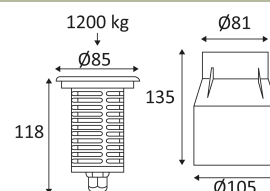

PURE 380

- Bodeneinbauleuchte, rund.
- Bis 1200kg befahrbar.
- Einbaugehäuse und 0.50m Kabel im Lieferumfang enthalten.
- In der Leuchte integrierter nicht dimmbarer Konverter.

Dieses Produkt enthält 1 Lichtquelle(n) mit G energieeffizient.

Durchmesser der Bohrung für die Leuchte. (75mm)

Durchmesser der Bohrung für das Einbaugehäuse. (105mm)

Strahlwinkel 40°.

CE Genehmigung.

CRI > 80

LED-Spezifikationen.

RG1.

Getest bij 650°.