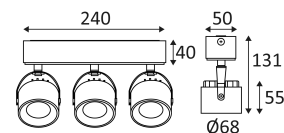

PIXA 3

- Applique murale ou plafonnier orientable.
- Convertisseur dimmable intégré dans l'appareil.
- Compatible avec variateur fin de phase.

Ce produit contient 3 source(s) lumineuse(s) d'efficacité énergétique G.