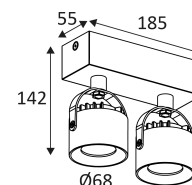

PIXA 2

- Wand- oder Deckenleuchte, schwenkbar.
- Inklusive dimmbarer Treiber.
- Kompatibel mit Phasenabschnittsdimmer.

Dieses Produkt enthält 2 Lichtquelle(n) mit G energieeffizient.