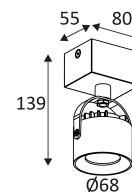

PIXA 1

- Wand- oder Deckenleuchte, schwenkbar.
- Inklusive dimmbarer Treiber.
- Kompatibel mit Phasenabschnittsdimmer.

Dieses Produkt enthält 1 Lichtquelle(n) mit G energieeffizient.

CODE	FARBE	MATERIAL	AC	LED	T° (K)	LED Lumen	System Lumen
WA13205	SCHWARZ MATT	ALUMINIUMGUSS	AC 230V	10W	3000K	1200 Lm	744 Lm
WA13230	WEISS MATT	ALUMINIUMGUSS	AC 230V	10W	3000K	1200 Lm	744 Lm

Nur für Wand- oder Deckenmontage.

Nur für den Innengebrauch.

Schutz gegen Eindringen von Körpern von mehr als 12mm. Ohne Schutz gegen Wasser.

Widerstand : 0,23 Joule.

Beleuchtung mit Hauptisolierung, mit einem Gerät welches alle seine Metallteile die zugänglich sind mit dem Schutzleiter verbindet.

Vertikale Orientierung der Leuchte möglich bis zu einem maximum von 175°.

Horizontale Orientierung der Leuchte möglich bis zu einem maximum von 355°.

Strahlwinkel 38°.

CE Genehmigung.

CRI>80

LED-Spezifikationen.

RG1.

Getest bij 650°.

Stromversorgung einbegriffen.

Das Produkt ist dimmbar.

2 Jahre Garantie.

Luxeinheit auf der Website verfügbar: www.indigo-lighting.com