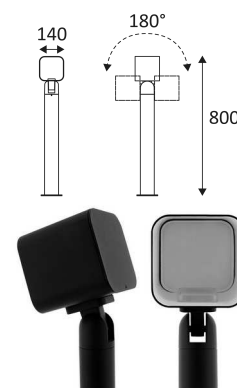

OLA 2

- Vierkant armatuur voor buitenverlichting.
- Niet dimbare omvormer geïntegreerd in het toestel.
- Toebehoren inbegrepen: verwijderbare verduisteringsplaat.

Dit product bevat 1 lichtbron(nen) energiezuinig E.

CODE	KLEUR	MATERIAAL	AC	LED	T° (K)	LED Lumen	System Lumen
OU481WW05	MAT ZWART	ALUMINIUM	AC 230V	6W	3000K	825 Lm	280 Lm

Alleen op de grond monteren.

Buitengebruik.

Bescherming tegen het stof en tegen de projecties van water.

Weerstand : 1 Joule.

Product met hoofdisolatie, met een apparaat dat alle metalen delen die toegankelijk zijn met de beschermingsleiding verbindt.

Verticale oriëntatie van het toestel mogelijk tot een maximum van 180°.