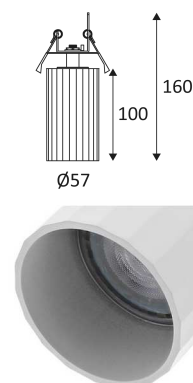

# OKTO RX GU10

- Richtbare ronde half ingebouwde spot.
- Bevestiging met veren.

CODE	KLEUR	MATERIAAL	SOCKET	AC	Watt Max	LAMP
DO51505	MAT ZWART	ALUMINIUM	GU10	AC 230V	13W	PAR16 LED
DO51508	MAT ZWART - CHAMPAGNE	ALUMINIUM	GU10	AC 230V	13W	PAR16 LED
DO51506	MAT ZWART - GOUD ROZE	ALUMINIUM	GU10	AC 230V	13W	PAR16 LED
DO51583	MAT ZWART - ROZE	ALUMINIUM	GU10	AC 230V	13W	PAR16 LED
DO51530	MAT WIT	ALUMINIUM	GU10	AC 230V	13W	PAR16 LED
DO51549	MAT WIT - CHAMPAGNE	ALUMINIUM	GU10	AC 230V	13W	PAR16 LED
DO51502	MAT WIT - GOUD ROZE	ALUMINIUM	GU10	AC 230V	13W	PAR16 LED
DO51582	MAT WIT - ROZE	ALUMINIUM	GU10	AC 230V	13W	PAR16 LED

Gatdiameter voor de armatuur in te voegen. (44mm)

Minimale hoogte van het verlaagde plafond om de armatuur te bevestigen. (180mm)

Verticale oriëntatie van het toestel mogelijk tot een maximum van 85°.

Horizontale oriëntatie van het toestel mogelijk tot een maximum van 355°.