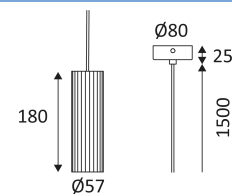

OKTO P GU10

- Dekorative Pendelleuchte.
- Lieferung mit Textilkabel (verstellbar, max. 1,50 m).
Farbe 05 - 08 - 06 - 83: schwarzes kabel.
Farbe 30 - 49 - 02 - 82: weißes kabel.

CODE	FARBE	MATERIAL	SOCKET	AC	Watt Max	LAMPE
SU16005	SCHWARZ MATT	ALUMINIUM	GU10	AC 230V	13W	PAR16 LED
SU16008	SCHWARZ MATT - CHAMPAGNE	ALUMINIUM	GU10	AC 230V	13W	PAR16 LED
SU16006	SCHWARZ MATT - ROSÉGOLD	ALUMINIUM	GU10	AC 230V	13W	PAR16 LED
SU16083	SCHWARZ MATT - ROSE	ALUMINIUM	GU10	AC 230V	13W	PAR16 LED
SU16030	WEISS MATT	ALUMINIUM	GU10	AC 230V	13W	PAR16 LED
SU16049	WEISS MATT - CHAMPAGNE	ALUMINIUM	GU10	AC 230V	13W	PAR16 LED
SU16002	WEISS MATT - ROSÉGOLD	ALUMINIUM	GU10	AC 230V	13W	PAR16 LED
SU16082	WEISS MATT - ROSE	ALUMINIUM	GU10	AC 230V	13W	PAR16 LED