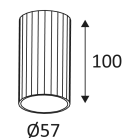

OKTO GU10

- Runde Deckenleuchte, feststehend.

CODE	FARBE	MATERIAL	SOCKET	AC	Watt Max	LAMPE
WA22905	SCHWARZ MATT	ALUMINIUM	GU10	AC 230V	13W	PAR16 LED
WA22930	WEISS MATT	ALUMINIUM	GU10	AC 230V	13W	PAR16 LED
WA22910	CHAMPAGNE	ALUMINIUM	GU10	AC 230V	13W	PAR16 LED
WA22907	ROSÉGOLD	ALUMINIUM	GU10	AC 230V	13W	PAR16 LED
WA22977	ROSE	ALUMINIUM	GU10	AC 230V	13W	PAR16 LED

SCHWARZ MATT

WEISS MATT

CHAMPAGNE

ROSÉGOLD

ROSE

Nur für Deckenmontage.

Nur für den Innengebrauch.

Schutz gegen Eindringen von Körpern von mehr als 12mm. Ohne Schutz gegen Wasser.