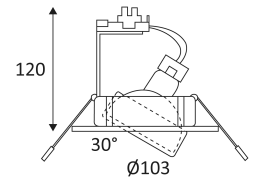

O-KS1800 RX GU10 AUTO

- Runde Einbauleuchte, schwenkbar.
- Befestigung mit Federn.
- Doppelte automatische Anschlußbox.

CODE	FARBE	MATERIAL	SOCKET	AC	Watt Max	LAMP
KS180003	CHROM	ALUMINIUMGUSS	GU10 AUTO	AC 230V	50W	PAR16

Nur für Deckeneinbaumontage.

Nur für den Innengebrauch.

Schutz gegen Eindringen von Körpern von mehr als 12mm. Schutz gegen vertikalfallende Wassertropfen mit einem max. Gefälle von 60°.

Schutz gegen eine Stoßenergie von 1 Joule.

Produkt von welchen die zugänglichen Teile getrennt sind von den aktiven Teilen, durch eine doppelte oder eine verstärkte Isolierung.

Gattdiameter voor de armatuur in te voegen. (90 mm)

Vertikale Orientierung der Leuchte möglich bis zu einem maximum von 30°.

Horizontale Orientierung der Leuchte möglich bis zu einem maximum von 350°.

CE Genehmigung.

Getestet bei 650°.

Das Produkt kann nach der Installation nicht abgedeckt werden, auch nicht durch eine Isolation.

2 Jahre Garantie.

Lichtquelle vom Endbenutzer austauschbar.