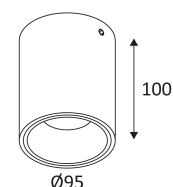

O-HAPPY 3

- Plafonnier rond fixe.
- Convertisseur non dimmable intégré dans l'appareil.

Ce produit contient 1 source(s) lumineuse(s) d'efficacité énergétique F.

CODE	COULEUR	MATIÈRE	AC	LED	T° (K)	LED Lumen	System Lumen
WA221WW30	BLANC MAT	ALUMINIUM	AC 230V	18W	3000K	1570 Lm	1170 Lm