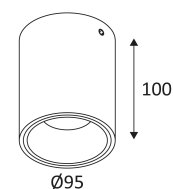

O-HAPPY 3

- Runde Deckenleuchte, feststehend.
- Inklusive nicht dimmbarer Treiber.

Dieses Produkt enthält 1 Lichtquelle(n) mit F energieeffizient.

CODE	FARBE	MATERIAL	AC	LED	T° (K)	LED Lumen	System Lumen
WA221WW30	WEISS MATT	ALUMINIUM	AC 230V	18W	3000K	1570 Lm	1170 Lm

WEISS MATT

-  Nur für Deckenmontage.
-  Nur für den Innengebrauch.
-  Schutz gegen Eindringen von Körpern von mehr als 12mm. Ohne Schutz gegen Wasser.
-  Schutz gegen eine Stoßenergie von 2 Joule.
-  Beleuchtung mit Hauptisolierung, mit einem Gerät welches alle seine Metallteile die zugänglich sind mit dem Schutzleiter verbindet.
-  Strahlwinkel 40°.
-  CE Genehmigung.
-  Farbwiedergabeindex >90.
-  LED-Spezifikationen.
L70B10
50.000h
-  UGR niedriger als 19.
-  Photobiologisches Risiko RG1
-  Getestet bei 650°.
-  Stromversorgung einbegriffen.
-  3 Jahre Garantie.
-  Luxeinheit auf der Website verfügbar: www.indigo-lighting.com