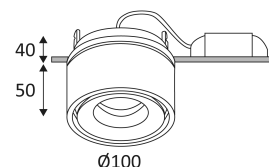

O-CLIC RDX

- Downlight semi-encastré rond orientable.
- Réflecteur basse luminance.
- Fixation par ressorts.
- Convertisseur dimmable déporté fourni.
- Compatible avec variateur fin de phase.

Ce produit contient 1 source(s) lumineuse(s) d'efficacité énergétique G.

Diamètre de percement pour insérer le luminaire. (94mm)

Orientation verticale possible du luminaire pour un maximum de 90°.

Orientation horizontale possible du luminaire pour un maximum de 355°.

Faisceau 38°.