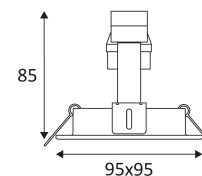

NYON SX GU10 AUTO

- Downlight encastré carré orientable.
- Fixation par ressorts.
- Double bornier automatique.

CODE	MATIÈRE	SOCKET	AC	Watt Max	LAMP
DO37115	INOX 316	GU10 AUTO	AC 230V	50W	PAR16

Montage au plafond en encastré uniquement.

Usage intérieur uniquement.

Protection contre les pénétrations des corps solides supérieurs à 12mm. Protection contre les chutes verticales de gouttes d'eau avec angle d'inclinaison de max. 60°.

Protection contre une énergie de choc de 0,50 Joule.

Produit dont les parties accessibles sont séparées des parties actives par double isolation ou isolation renforcée.

Diamètre de percement pour insérer le luminaire. (78mm)

Orientation verticale possible du luminaire pour un maximum de 15°.

Orientation horizontale possible du luminaire pour un maximum de 355°.

Homologation CE.

Testé à 650°.

Le produit ne peut pas être recouvert après montage, même par un isolant.

Inox 316. Nettoyer régulièrement avec un produit adapté pour éviter toute corrosion. Pas d'agent mordant ni de matériau abrasif.

Garantie 2 ans.

Source remplaçable par un end-user.