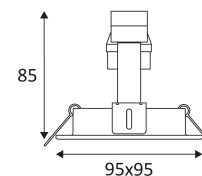

NYON SX GU10 AUTO

- Rechteckige Einbauleuchte, schwenkbar.
- Befestigung mit Federn.
- Doppelte automatische Anschlußbox.

CODE	MATERIAL	SOCKET	AC	Watt Max	LAMP
DO37115	EDELSTAHL 316	GU10 AUTO	AC 230V	50W	PAR16

Nur für Deckeneinbaumontage.

Nur für den Innengebrauch.

Schutz gegen Eindringen von Körpern von mehr als 12mm. Schutz gegen vertikalfallende Wassertropfen mit einem max. Gefälle von 60°.

Schutz gegen eine Stoßenergie von 0,50 Joule.

Produkt von welchen die zugänglichen Teile getrennt sind von den aktiven Teilen, durch eine doppelte oder eine verstärkte Isolierung.

Durchmesser der Bohrung für die Leuchte. (78mm)

Vertikale Orientierung der Leuchte möglich bis zu einem maximum von 15°.

Horizontale Orientierung der Leuchte möglich bis zu einem maximum von 355°.

CE Genehmigung.

Getestet bei 650°.

Das Produkt kann nach der Installation nicht abgedeckt werden, auch nicht durch eine Isolation.

Regelmäßig mit einem geeigneten Produkt reinigen um Korrosion zu vermeiden. Kein Beizmittel oder Schleifmittel verwenden.

2 Jahre Garantie.

Lichtquelle vom Endbenutzer austauschbar.