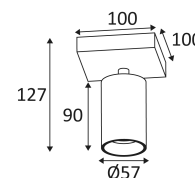

# NOLY GU10

- Applique murale ou plafonnier orientable.

CODE	COULEUR	MATIÈRE	SOCKET	AC	Watt Max	LAMPE
WA19705	NOIR MAT	ALUMINIUM	GU10	AC 230V	13W	PAR16 LED
WA19730	BLANC MAT	ALUMINIUM	GU10	AC 230V	13W	PAR16 LED

NOIR MAT

BLANC MAT

Montage sur un mur ou un plafond.

Usage intérieur uniquement.

Protection contre la pénétration de corps supérieurs à 12mm. Sans protection contre l'eau.

Résistance : 0,23 Joule.

Produit à isolation principale qui comporte des dispositifs reliant l'ensemble de ses parties métalliques accessibles au conducteur de protection.

Orientation verticale possible du luminaire pour un maximum de 85°.

Orientation horizontale possible du luminaire pour un maximum de 355°.

Homologation CE.

Testé à 650°.

Garantie 3 ans.

Source remplaçable par un end-user.