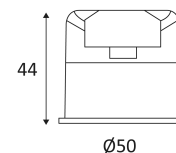

# NOLI LED

- Module LED d'un diamètre identique à une PAR16 230V ou MR16 12V.
- Compatible avec KSA1002/1012 - LSA1012 - ALA1013.
- Durée de vie : 15.000h.

CODE	AC	LED	T° (K)	LED Lumen	System Lumen
LP101WW	AC 230V	7W	3000K	800 Lm	555 Lm