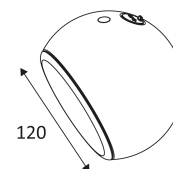

MOON

- Luminaire portatif.
- Avec interrupteur permettant trois niveaux d'éclairage (25%, 50% et 100%) et batterie rechargeable via prise USB.
- Temps de charge 5 heures avec une autonomie de 5 heures à 100%, 10 heures à 50% et 20 heures à 25% de luminosité.
- Livré avec câble USB, sans chargeur.
- La base aimantée est livrée avec un autocollant double face pour toutes les surfaces et 2 vis.
- Base et chargeur à commander séparément.

Ce produit contient 1 source(s) lumineuse(s) d'efficacité énergétique E.

CODE	COULEUR	MATIÈRE	DC	LED	T° (K)	LED Lumen	System Lumen
WA204WW30	BLANC MAT	ALUMINIUM	DC 3,7V	1,5W	2700K	170 Lm	100 Lm
WA204WW05	NOIR MAT	ALUMINIUM	DC 3,7V	1,5W	2700K	170 Lm	100 Lm
WA204WW03	CHROME	ALUMINIUM	DC 3,7V	1,5W	2700K	170 Lm	100 Lm
WA204WW88	CUIVRE BROSSE	ALUMINIUM	DC 3,7V	1,5W	2700K	170 Lm	100 Lm

BLANC MAT