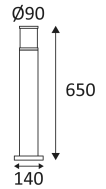

MINO P E27

- Rond armatuur voor buitenverlichting.
- Lichtkap in mat glas.

CODE	KLEUR	MATERIAAL	SOCKET	AC	Watt Max	LAMP
OU43324	ANTRACIET	GEGOTEN ALUMINIUM	E27	AC 230V	26W	CLA

Alleen op de grond monteren.

Buitengebruik.

Bescherming tegen het binnendringen van lichaam van meer dan 1mm. Bescherming tegen waterspatten.

Weerstand : 0,23 Joule.

Product met hoofdisolatie, met een apparaat dat alle metalen delen die toegankelijk zijn met de beschermingsleiding verbindt.