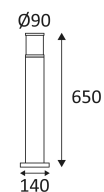

# MINO P E27

- Borne ronde pour éclairage extérieur.
- Diffuseur en verre dépoli.
- Lampe E27 à commander séparément.

CODE	COULEUR	MATIÈRE	SOCKET	AC	Watt Max	LAMP
OU43324	ANTHRACITE	FONTE D'ALUMINIUM	E27	AC 230V	26W	CLA