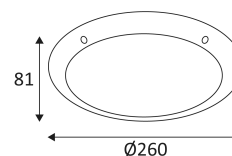

MINI TIMY SENSOR E27

- Wand- oder Deckenleuchte für die Innen- und Außenbeleuchtung.
- Mit HF-Melder 360°, Erkennungsbereich einstellbar bis max. 10 m Durchmesser.
- Mit vandalismussicheren Schrauben und Schraubenschlüssel.