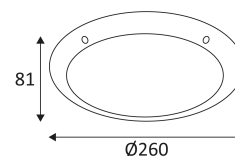

MINI TIMY E27

- Wand- oder Deckenleuchte für die Innen- und Außenbeleuchtung.
- Mit vandalismussicheren Schrauben und Schraubenschlüssel.

CODE	FARBE	MATERIAL	SOCKET	AC	Watt Max	LAMPE
OU44520	METALL	POLYCARBONAT	E27	AC 230V	23W	CLA
OU44530	SCHWARZ	POLYCARBONAT	E27	AC 230V	23W	CLA
OU44531	WEISS	POLYCARBONAT	E27	AC 230V	23W	CLA

METALL

SCHWARZ

WEISS

Nur für Wand- oder Deckenmontage.

Innen- und Außengebrauch.

Dichtheit gegen Staub. Dichtheit gegen starke Wasserstrahlen.

Widerstand : 50 Joules.

Produkt von welchen die zugänglichen Teile getrennt sind von den aktiven Teilen, durch eine doppelte oder eine verstärkte Isolierung.