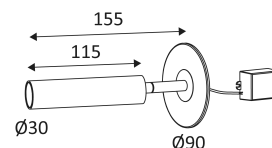

MILO 4

- Dekorative Wandleuchte.
- Halbeinbaubasis.
- Inklusive dimmbarer Treiber.
- Kompatibel mit Phasen- und Phasenabschnittsdimmer.
- Montage in einer Standard-Einbaudose (nicht im Lieferumfang enthalten).

Dieses Produkt enthält 1 Lichtquelle(n) mit F energieeffizient.