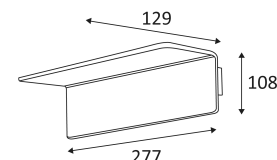

MALTA 2

- Dekorative Wandleuchte.
- Uplight.
- Inklusive dimmbarer Treiber.
- Kompatibel mit Phasenabschnittsdimmer.

Dieses Produkt enthält 2 Lichtquelle(n) mit E energieeffizient.

CODE	FARBE	MATERIAL	AC	LED	T° (K)	LED Lumen	System Lumen
WA164WW30	WEISS MATT	ALUMINIUM	AC 230V	30W	3000K	3300 Lm	3194 Lm

Nur für Wandmontage.

Nur für den Innengebrauch.

Schutz gegen Eindringen von Körpern von mehr als 12mm. Ohne Schutz gegen Wasser.

Widerstand : 0,50 Joule.

Beleuchtung mit Hauptisolation, mit einem Gerät welches alle seine Metallteile die zugänglich sind mit dem Schutzleiter verbindet.

CE Genehmigung.

CRI>90

LED-Spezifikationen.

RG1.

Getest bij 650°.

Stromversorgung einbegriffen.

Das Produkt ist dimmbar.

3 Jahre Garantie.

Luxeinheit auf der Website verfügbar: www.indigo-lighting.com

Driver von einem Elektriker austauschbar.

Lichtquelle nicht austauschbar.