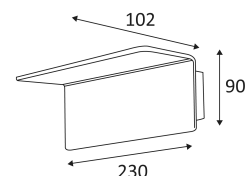

MALTA 1

- Applique murale décorative.
- Eclairage indirect.
- Convertisseur non dimmable intégré dans l'appareil.

Ce produit contient 1 source(s) lumineuse(s) d'efficacité énergétique F.

CODE	COULEUR	MATIÈRE	AC	LED	T° (K)	LED Lumen	System Lumen
WA12930	BLANC MAT	ALUMINIUM	AC 230V	17W	3000K	1950 Lm	1855 Lm

Montage sur un mur uniquement.

Usage intérieur uniquement.

Protection contre la pénétration de corps supérieurs à 12mm. Sans protection contre l'eau.

Protection contre une énergie de choc de 0,50 Joule.

Produit à isolation principale qui comporte des dispositifs reliant l'ensemble de ses parties métalliques accessibles au conducteur de protection.

Homologation CE.

Indice de rendu des couleurs >90.

"Durée de vie" des moteurs de lumière.

Risque photobiologique RG1

Testé à 650°.

Alimentation incluse.

Garantie 3 ans.

Courbe photométrique disponible sur le site web: www.indigo-lighting.com

LED non remplaçable.

Driver remplaçable par un électricien.