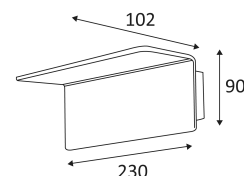

MALTA 1

- Dekorative Wandleuchte.
- Uplight.
- Inklusive nicht dimmbarer Treiber.

Dieses Produkt enthält 1 Lichtquelle(n) mit F energieeffizient.

CODE	FARBE	MATERIAL	AC	LED	T° (K)	LED Lumen	System Lumen
WA12930	WEISS MATT	ALUMINIUM	AC 230V	17W	3000K	1950 Lm	1641 Lm

Nur für Wandmontage.

Nur für den Innengebrauch.

Schutz gegen Eindringen von Körpern von mehr als 12mm. Ohne Schutz gegen Wasser.

Widerstand : 0,50 Joule.

Beleuchtung mit Hauptisolierung, mit einem Gerät welches alle seine Metallteile die zugänglich sind mit dem Schutzleiter verbindet.

CE Genehmigung.

CRI >90

LED-Spezifikationen.

RG1.

Getest bij 650°.

Stromversorgung einbegriffen.

3 Jahre Garantie.

Luxeinheit auf der Website verfügbar: www.indigo-lighting.com

Lichtquelle nicht austauschbar.

Driver von einem Elektriker austauschbar.