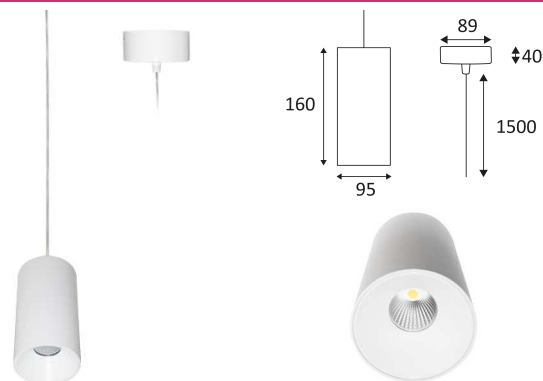

LYSA

- Suspension décorative.
- Livrée avec câble d'alimentation transparent (réglable 1.50m max).
- Convertisseur non dimmable intégré dans la base.

CODE	COULEUR	MATIÈRE	AC	LED	T° (K)	LED Lumen	System Lumen
SU10104	BLANC	FONTE D'ALUMINIUM	AC 230V	11W	3000K	1100 Lm	803 Lm

Montage en suspension.

Usage intérieur uniquement.

Protection contre les pénétrations des corps solides supérieurs à 12mm. Protection contre les chutes verticales de gouttes d'eau avec angle d'inclinaison de max. 60°.