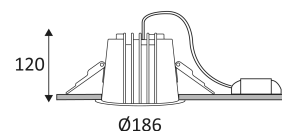

# LYON 4 R

- Runde Einbauleuchte, starr.
- Reflektor mit geringer Leuchtdichte.
- Befestigung mit Federn.
- Inklusive nicht dimmbarer oder dimmbarer DALI-Push Treiber.

Dieses Produkt enthält 1 Lichtquelle(n) mit F energieeffizient.

Produkt von welchen die zugänglichen Teile getrennt sind von den aktiven Teilen, durch eine doppelte oder eine verstärkte Isolierung.

Gattdiameter voor de armatuur in te voegen. (175 mm)

Mindesthöhe der Zwischendecke, um die Leuchte anzubringen. (145mm)