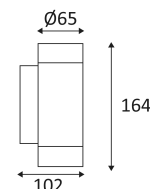

LUXI 95

- Wandleuchte für Außenbeleuchtung.
- Up- und Downlight.
- In der Leuchte integrierter nicht dimmbarer Konverter.

Dieses Produkt enthält 2 Lichtquelle(n) mit F energieeffizient.

CODE	FARBE	MATERIAL	AC	LED	T° (K)	LED Lumen	System Lumen
OU14424	ANTHRAZIT	ALUMINIUMGUSS	AC 230V	2x3W	3000K	2x220 Lm	2x190 Lm

Nur für Wandmontage. Diese Lampe beleuchtet zwei verschiedene Zonen.

Außengebrauch.

Gegen Staub geschützt. Und geschützt gegen Spritzwasser.

Widerstand : 1 Joule.

Beleuchtung mit Hauptisolierung, mit einem Gerät welches alle seine Metallteile die zugänglich sind mit dem Schutzleiter verbindet.

Strahlwinkel 90°.

CE Genehmigung.

CRI > 80

LED-Spezifikationen.

RG0.

Getest bij 650°.

Stromversorgung einbegriffen.

3 Jahre Garantie.

Luxeinheit auf der Website verfügbar: www.indigo-lighting.com

Driver von einem Elektriker austauschbar.

LED von einem Elektriker austauschbar.