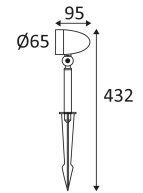

# LUXI 65 GU10

- Akzentspot für die Außenbeleuchtung.
- Inklusive Kabel 2.00m und Erdspieß.

CODE	FARBE	MATERIAL	SOCKET	AC	Watt Max	LAMP
OU10812	SILBERGRAU	ALUMINIUMGUSS	GU10	AC 230V	11W	PAR16 LED

Nur auf den Grund montieren.

Vertikale Orientierung der Leuchte möglich bis zu einem maximum von 90°.

Horizontale Orientierung der Leuchte möglich bis zu einem maximum von 355°.

CE Genehmigung.

Getestet bei 650°.

3 Jahre Garantie.

Lichtquelle vom Endbenutzer austauschbar.