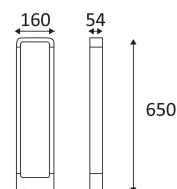

LUXI 54

- Borne rectangulaire pour éclairage extérieur.
 - Convertisseur non dimmable intégré dans l'appareil.
- Ce produit contient 1 source(s) lumineuse(s) d'efficacité énergétique F.

CODE	COULEUR	MATIÈRE	AC	LED	T° (K)	LED Lumen	System Lumen
OU13624	ANTHRACITE	ALUMINIUM	AC 230V	7W	3000K	750 Lm	524 Lm