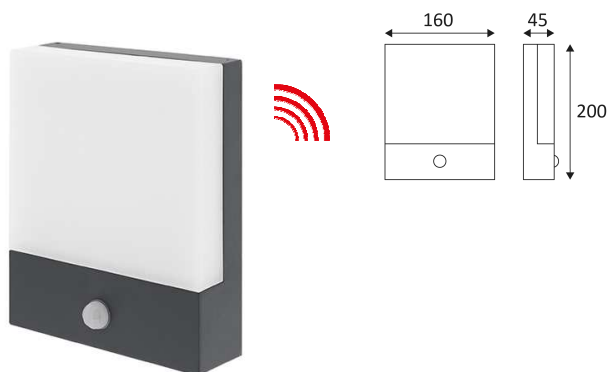

# LUXI 45 SENSOR

- Applique murale pour éclairage extérieur.
  - Avec détecteur IR 120°, zone de détection réglable max. 6m.
  - Diffuseur en polycarbonate opalin.
  - Convertisseur non dimmable intégré dans l'appareil.
- Ce produit contient 42 source(s) lumineuse(s) d'efficacité énergétique F.

CODE	COULEUR	MATIÈRE	AC	LED	T° (K)	LED Lumen	System Lumen
OU359WW24	ANTHRACITE	ALUMINIUM	AC 230V	6W	3000K	660 Lm	555 Lm

Montage sur un mur uniquement.

Usage extérieur.

Protection contre les poussières et contre les projections d'eau.

Protection contre une énergie de choc de 1 Joule.

Produit à isolation principale qui comporte des dispositifs reliant l'ensemble de ses parties métalliques accessibles au conducteur de protection.

Faisceau 120°.