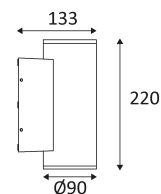

LUXI 290

- Wandarmatuur voor buitenverlichting.
- "Up&down"-verlichting.
- Niet dimbare omvormer geïntegreerd in het toestel.

Dit product bevat 2 lichtbron(nen) energiezuinig F.

CODE	KLEUR	MATERIAAL	AC	LED	T° (K)	LED Lumen	System Lumen
OU10624	ANTRACIET	GEGOTEN ALUMINIUM	AC 230V	2x12W	3000K	2x850 Lm	2x586 Lm

Wandmontage alleen. Deze lamp verlicht 2 verschillende zones.

Buitengebruik.

Bescherming tegen het stof en tegen de projecties van water.

Weerstand : 1 Joule.

Product met hoofdisolatie, met een apparaat dat alle metalen delen die toegankelijk zijn met de beschermingsleiding verbindt.

Lichtbundel 65°.

CE gekeurd.

CRI>80

LED-specificaties.

RG1.

Getest bij 650°.

Voeding inbegrepen.

3 jaar garantie.

Fotometrische curve beschikbaar op de website: www.indigo-lighting.com

Driver vervangbaar door elektriciens.

LED vervangbaar door elektriciens.