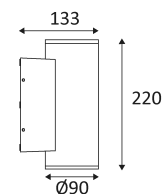

CODE	COULEUR	MATIÈRE	AC	LED	T° (K)	LED Lumen	System Lumen
OU10624	ANTHRACITE	FONTE D'ALUMINIUM	AC 230V	2x12W	3000K	2x850 Lm	2x586 Lm

 Montage sur un mur uniquement. Ce luminaire éclaire avec 2 zones d'éclairage.