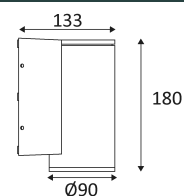

CODE	COULEUR	MATIÈRE	AC	LED	T° (K)	LED Lumen	System Lumen
OU10524	ANTHRACITE	FONTE D'ALUMINIUM	AC 230V	12W	3000K	850 Lm	586 Lm

Montage sur un mur uniquement.

Montage sur un mur uniquement.

Usage extérieur.