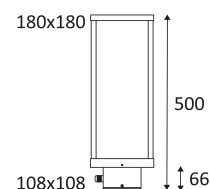

LUXI 180

- Vierkant armatuur voor buitenverlichting.
- Kan gebruikt worden als draagbare verlichting dankzij de laterale kabeluitgang.
- Niet dimbare omvormer geïntegreerd in het toestel.

Dit product bevat 1 lichtbron(nen) energiezuinig F.

CODE	KLEUR	MATERIAAL	AC	LED	T° (K)	LED Lumen	System Lumen
OU318NW24	ANTRACIET	GEGOTEN ALUMINIUM	AC 230V	12W	4000K	1100 Lm	720 Lm

Alleen op de grond monteren.

Buitengebruik.

Bescherming tegen het stof en tegen de projecties van water.

Weerstand : 1 Joule.

Product met hoofdisolatie, met een apparaat dat alle metalen delen die toegankelijk zijn met de beschermingsleiding verbindt.

CE gekeurd.

CRI >80

LED-specificaties.

RG1.

Getest bij 650°.

Voeding inbegrepen.

3 jaar garantie.

Fotometrische curve beschikbaar op de website: www.indigo-lighting.com

Driver vervangbaar door elektriciens.

LED vervangbaar door elektriciens.