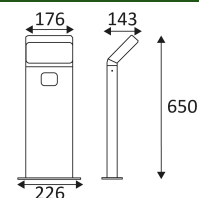

LUXI 175 SENSOR P

- Rechthoekig armatuur voor buitenverlichting.
- Met 120° HF-detector, instelbaar detectiegebied tot max. 8 m.
- Lichtkap in opaal polycarbonaat.
- Niet dimbare omvormer geïntegreerd in het toestel.

Dit product bevat 72 lichtbron(nen energiezuinig E.

CODE	KLEUR	MATERIAAL	AC	LED	T° (K)	LED Lumen	System Lumen
OU367WW24	ANTRACIET	ALUMINIUM	AC 230V	9W	3000K	1260 Lm	760 Lm
OU367NW24	ANTRACIET	ALUMINIUM	AC 230V	9W	4000K	1300 Lm	785 Lm

Alleen op de grond monteren.

Buitengebruik.

Bescherming tegen het stof en tegen de projecties van water.

Bescherming tegen een impact-energie van 1 Joule.

Product met hoofdisolatie, met een apparaat dat alle metalen delen die toegankelijk zijn met de beschermingsleiding verbindt.

Lichtbundel 105°.

CE gekeurd.

CRI >80

LED-specificaties.

Fotobiologisch risico RG0

Getest bij 650°.

Voeding inbegrepen.

Met sensor.

3 jaar garantie.

Fotometrische curve beschikbaar op de website: www.indigo-lighting.com

Driver vervangbaar door elektriciens.

Niet-vervangbare lichtbron.