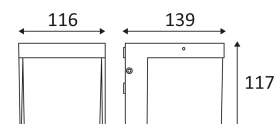

CODE	COULEUR	MATIÈRE	AC	LED	T° (K)	LED Lumen	System Lumen
OU13512	GRIS ARGENT	FONTE D'ALUMINIUM	AC 230V	3,8W	3000K	400 Lm	316 Lm
OU13524	ANTHRACITE	FONTE D'ALUMINIUM	AC 230V	3,8W	3000K	400 Lm	316 Lm

GRIS ARGENT