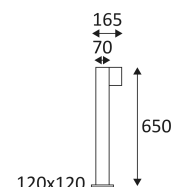

LUXI 100 S P

- Vierkant armatuur voor buitenverlichting.
- Niet dimbare omvormer geïntegreerd in het toestel.

Dit product bevat 1 lichtbron(nen) energiezuinig F.

CODE	KLEUR	MATERIAAL	AC	LED	T° (K)	LED Lumen	System Lumen
OU356WW24	ANTRACIET	ALUMINIUM	AC 230V	7W	3000K	660 Lm	465 Lm

Alleen op de grond monteren.

Buitengebruik.

Bescherming tegen het stof en tegen de projecties van water.

Weerstand : 5 Joules.

Product met hoofdisolatie, met een apparaat dat alle metalen delen die toegankelijk zijn met de beschermingsleiding verbindt.

Verticale oriëntatie van het toestel mogelijk tot een maximum van 320°.

Lichtbundel 95°.

CE gekeurd.

CRI>80

LED-specificaties.

RG1.

Getest bij 650°.

Voeding inbegrepen.

3 jaar garantie.

Fotometrische curve beschikbaar op de website: www.indigo-lighting.com

Driver vervangbaar door elektriciens.

LED vervangbaar door elektriciens.