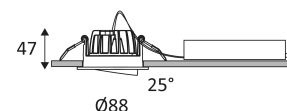

LUCKY 3 RDX

- Spot encastré rond orientable 3 en 1.
- 2700K, 3000K ou 4000K au choix via un interrupteur sur le convertisseur.
- Fixation par ressorts.
- Peut être recouvert par un isolant déroulé ou soufflé.
- Double bornier automatique.
- Convertisseur dimmable déporté fourni.
- Compatible avec variateur début et fin de phase.

Produit dont les parties accessibles sont séparées des parties actives par double isolation ou isolation renforcée.

Diamètre de percement pour insérer le luminaire. (75mm)

Hauteur de faux-plafond minimum pour y inclure le luminaire. (60mm)