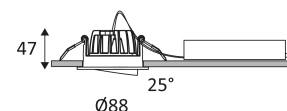

LUCKY 2 RDX

- Runde Einbauleuchte, schwenkbar, 3 in 1.
- 2700K, 3000K oder 4000K nach Wahl über einen Schalter auf dem Konverter.
- Befestigung mit Federn.
- Geeignet zur Abdeckung mit Roll- oder Einblasdämmung.
- Doppelte automatische Anschlußbox.
- Inklusive dimmbarer Treiber.
- Kompatibel mit Phasen- und Phasenabschnittsdimmer.

Dieses Produkt enthält 1 Lichtquelle(n) mit F energieeffizient.